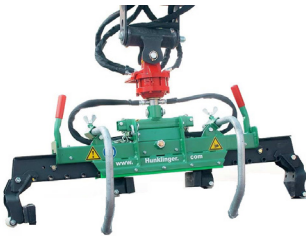

€ 60,- p.d. / € 225,- p.w.

Bandenklem mechanisch

Klembereik: tot 300MM

Klemdiepte: 145-195MM

Maximale draaglast 600KG

€ 20,- p.d. / € 60,- p.w.

Bandenklem hydraulisch

Klembereik: 60-1230MM