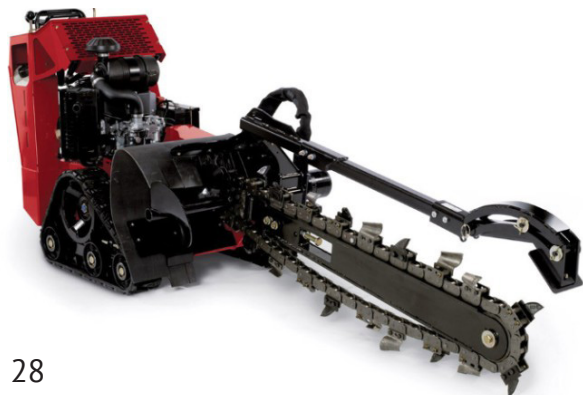

€ 35,- p.d. / € 125,- p.w.

Tuinfrees

Diesel

Werkbreedte: 80CM

€ 85,- p.d.

Sleuvenfrees

Werkbreedte: 87CM

Sleufbreedte: 10CM