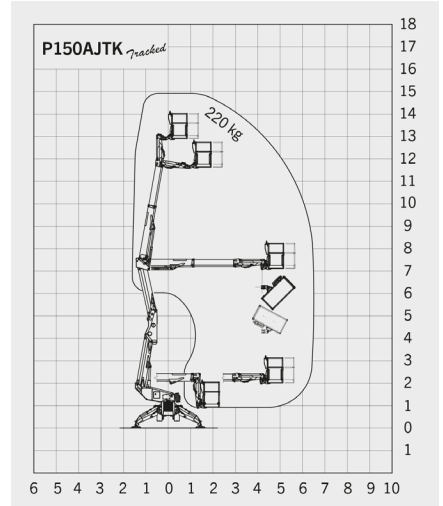

Spinhoogwerker 15M

- Werkhoogte 15M
- Zijdelingsbereik 6M
- Bi-energy (diesel- en elektromotor)
- Minimale breedte 80CM
- Minimale doorrijhoogte 205CM
- Lucht of water aansluiting in de werkbak
- 230V in de werkbak
- Ruime werkbak (140 x 70CM)
- Automatisch afstempelen
- Eigen gewicht 2100KG
- Non-marking rupsen

- Inclusief veiligheidstuig
- Inclusief aanhanger voor transport

€ 190,- p.d. / € 600,- p.w.