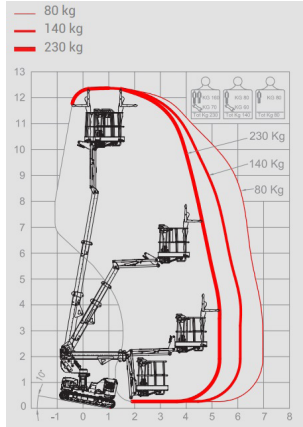

Telescoop hoogwerker 12,5M

- Werkhoogte 12,5M
- Zijdelingsbereik 6,5M
- Bi-energy (diesel- en elektromotor)
- Minimale breedte 140CM
- Minimale doorrijhoogte 215CM
- Zelfnivellerend
- Tot 8 meter hoog rijden
- Ruime roterende werkbak
- Afstempelen niet nodig
- Non-marking rupsen
- 230V in de werkbak