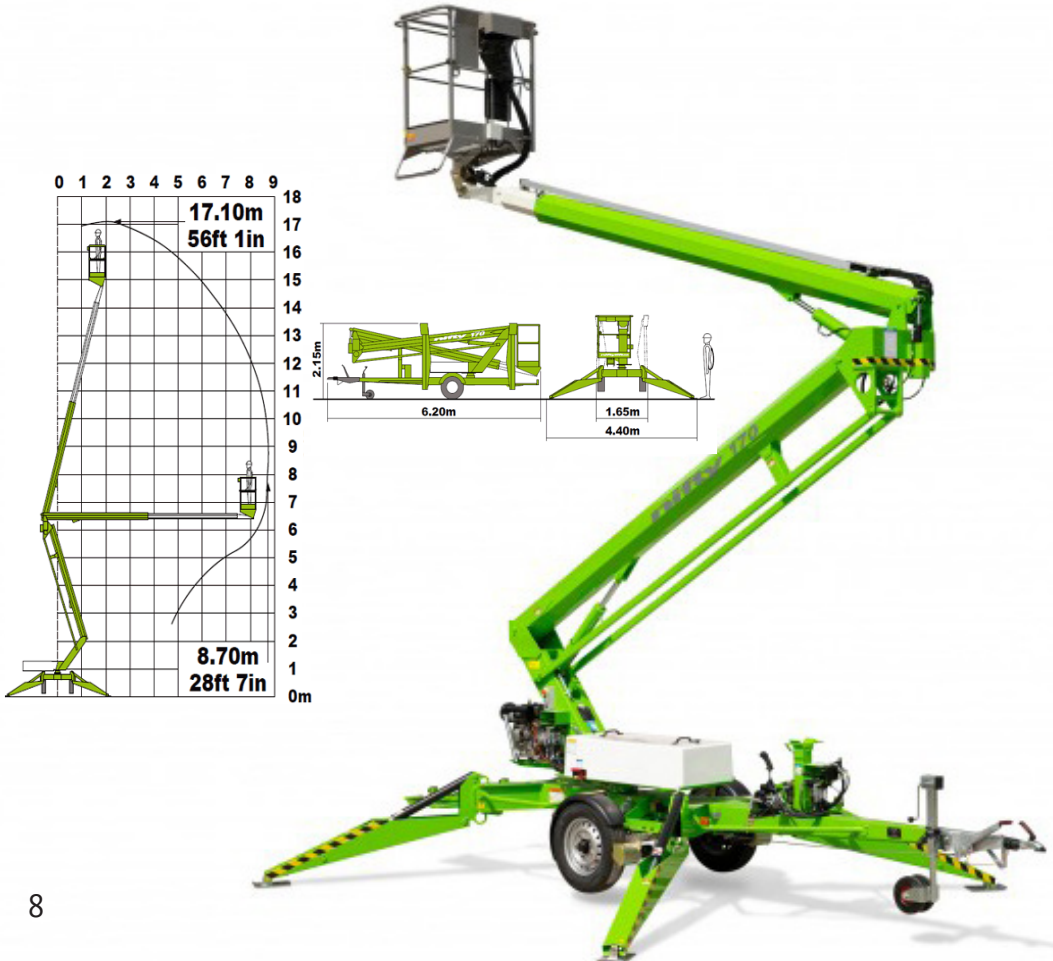

- Inclusief veiligheidstuig
- Inclusief aanhanger voor transport

€ 190,- p.d. / € 600,- p.w.

Spinhoogwerker 15M

- Werkhoogte 15M
- Zijdelingsbereik 6M
- Bi-energy (diesel- en elektromotor)
- Minimale breedte 80CM
- Minimale doorrijhoogte 205CM
- Lucht of water aansluiting in de werkbak
- 230V in de werkbak
- Ruime werkbak (140 x 70CM)
- Automatisch afstempelen
- Eigen gewicht 2100KG
- Non-marking rupsen

- Inclusief veiligheidstuig
- Inclusief aanhanger voor transport

€ 190,- p.d. / € 600,- p.w.

Aanhangerhoogwerker 17M

- Werkhoogte: 17M
- Reikwijdte: 8.7M
- Eigen gewicht: 2160KG
- 230V, accu en diesel aandrijving
- Mover

- Inclusief veiligheidstuig

€ 150,- p.d. / € 480,- p.w.

Autohoogwerker 25M

- Werkhoogte 25 meter
 - Zijdelingsbereik 11 meter
 - 230V in de werkbak
 - Automatisch afstempelen
 - Draibare werkbak
 - Te bereiden met B rijbewijs
 - Aggregaat voorbereiding (los bij te huren)
 - Geschikt voor processierups bestrijding
zie ook pag. 29
- Inclusief veiligheidstuig

€ 295,- p.d. / € 1200,- p.w.

Kranen

- ! Huur kraan is inclusief slotenbak, bananenbak, dieplepelbak, puinbak en aanhanger.
Overige aanbouwdelen op aanvraag tegen meerprijs.

Kraan 1100KG

Deze machine past door een normale loopdeur van 80CM
Aansluiting: CW05
Gewicht: 1075KG
Breedte: 750 – 1020MM
Hoogte: 1475 - 2195MM