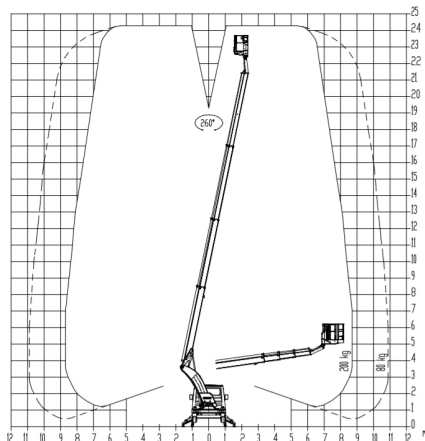

€ 295,- p.d. / € 1200,- p.w.

Kranen

- ! Huur kraan is inclusief slotenbak, bananenbak, dieplepelbak, puinbak en aanhanger.
Overige aanbouwdelen op aanvraag tegen meerprijs.

Kraan 1100KG

Deze machine past door een normale loopdeur van 80CM
Aansluiting: CW05
Gewicht: 1075KG
Breedte: 750 – 1020MM
Hoogte: 1475 - 2195MM